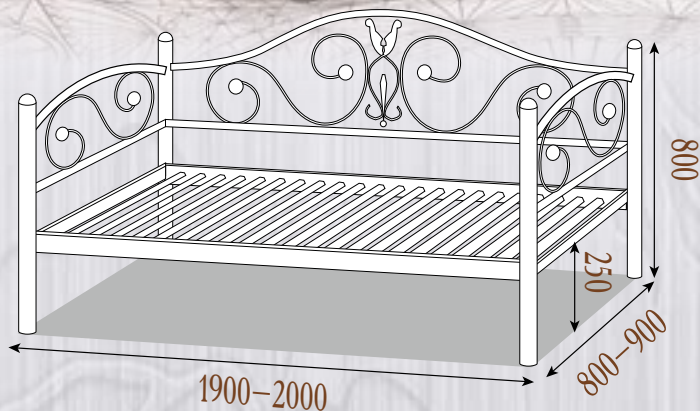

Анжелика

диван-кровать металлическая

Комплектация:

- Стандартные металлические ламели (шаг 90 мм);
- Учащённые металлические ламели (шаг 45 мм);
- Буковые ламели (шаг 50 мм);
- Учащённые буковые ламели (шаг 10 мм);
- ДВП подложка;
- Возможна комплектация подкатным ящиком

Доступно во всех цветах

Палитра цветов «Металл-дизайн»

Палитра цветов «Bella Letto» *

Палитра цветов «Структура»