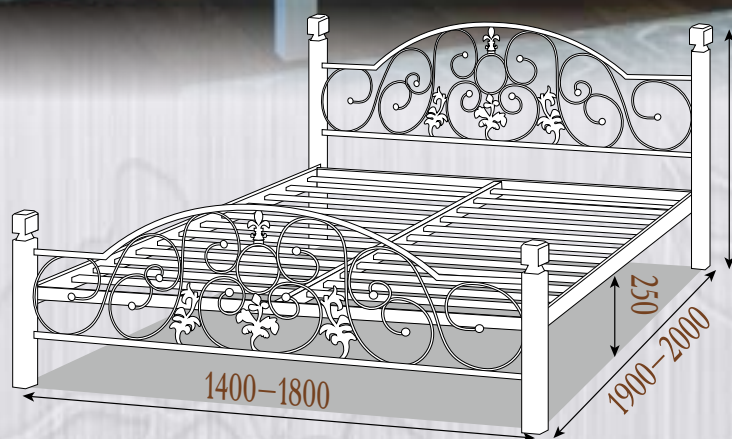

Жозефина

кровать металлическая
на деревянных ножках

Комплектация:

- Стандартные металлические ламели (шаг 90 мм);
- Учащённые металлические ламели (шаг 45 мм);
- Буковые ламели (шаг 50 мм);
- Учащённые буковые ламели (шаг 10 мм);
- ДВП подложка;
- Возможна комплектация подкатным ящиком

Доступно во всех цветах

Палитра цветов «Металл-дизайн»

Палитра цветов «Bella Letto»

Палитра цветов «Структура»

Комплектуется деревянными
ножками с фигурным
окончанием и фрезеровками