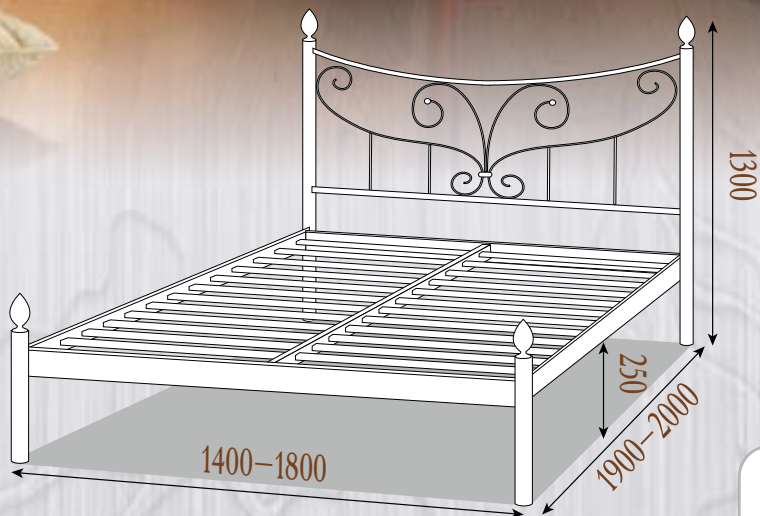

Луиза

кровать металлическая

Комплектация:

- Стандартные металлические ламели (шаг 90 мм);
- Учащённые металлические ламели (шаг 45 мм);
- Буковые ламели (шаг 50 мм);
- Учащённые буковые ламели (шаг 10 мм);
- ДВП подложка;
- Возможна комплектация подкатным ящиком

Комплектуется деревянными заглушками в форме свечки