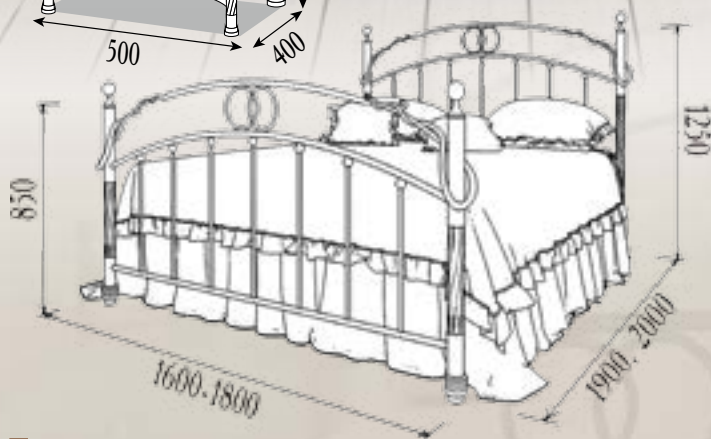

Toskana

Кровать металлическая

Тумба *Toskana*
(ящик из массива дерева)