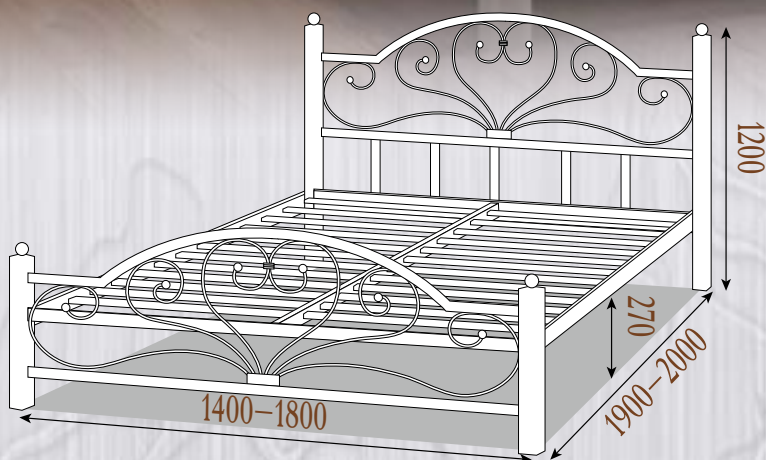

Джасконда

кровать металлическая

Доступно во всех цветах

Палитра цветов «Металл-дизайн»

Палитра цветов «Bella Letto»

Палитра цветов «Структура»

Комплектация:

- Стандартные металлические ламели (шаг 90 мм);
- Учащённые металлические ламели (шаг 45 мм);
- Буковые ламели (шаг 50 мм);
- Учащённые буковые ламели (шаг 10 мм);
- ДВП подложка;
- Возможна комплектация подкатным ящиком