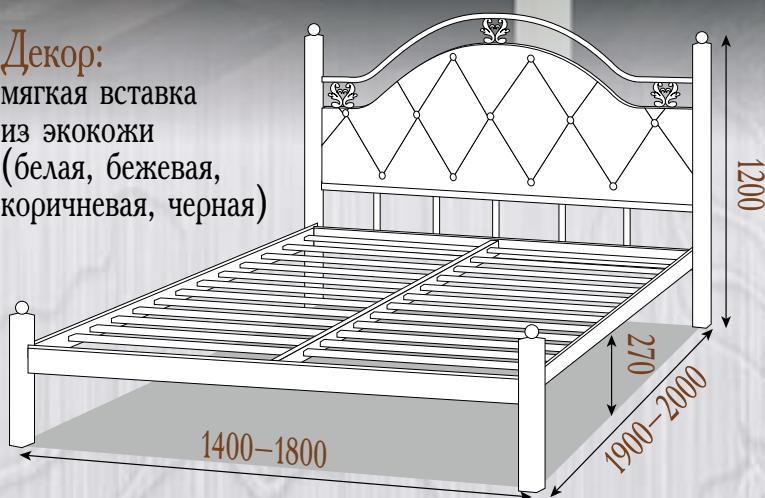

Доступно во всех цветах

Палитра цветов «Металл-дизайн»

Палитра цветов «Bella Letto»

Палитра цветов «Структура»

Эсмеральда

Комплектация:

- Стандартные металлические ламели (шаг 90 мм);
- Уточненные металлические ламели (шаг 45 мм);
- Буковые ламели (шаг 50 мм);
- Уточненные буковые ламели (шаг 10 мм);
- ДВП подложка;
- Возможна комплектация подкатным ящиком