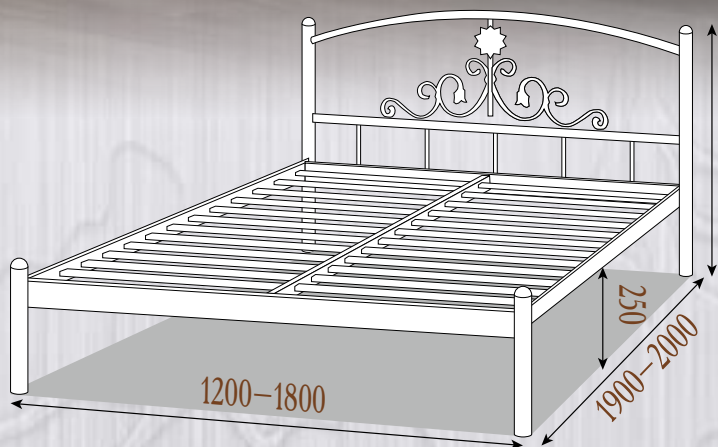

Кассандра

кровать металлическая

Комплектация:

- Стандартные металлические ламели (шаг 90 мм);
- Учащённые металлические ламели (шаг 45 мм);
- Буковые ламели (шаг 50 мм);
- Учащенные буковые ламели (шаг 10 мм);
- ДВП подложка;
- Возможна комплектация подкатным ящиком

Доступно во всех цветах

Палитра цветов «Металл-дизайн»

Палитра цветов «Bella Letto» *

Палитра цветов «Структура»