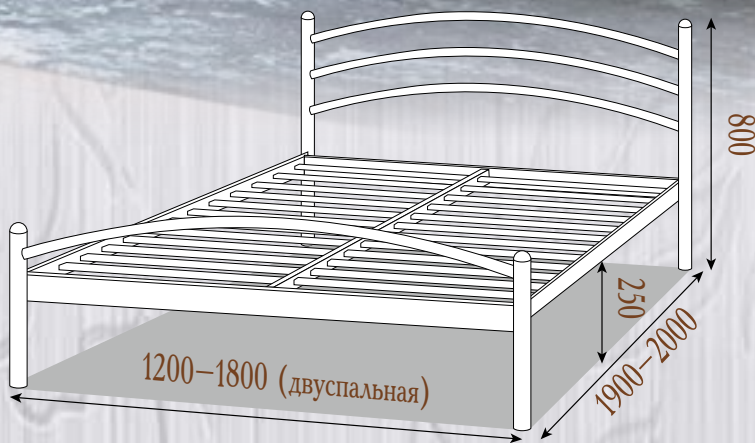

Палитра цветов «Структура»

Маргарита

кровать металлическая

Доступно
во всех цветах

Комплектация:

- Стандартные металлические ламели (шаг 90 мм);
- Учащённые металлические ламели (шаг 45 мм);
- Буковые ламели (шаг 50 мм);
- Учащённые буковые ламели (шаг 10 мм);
- ДВП подложка;
- Возможна комплектация подкатным ящиком