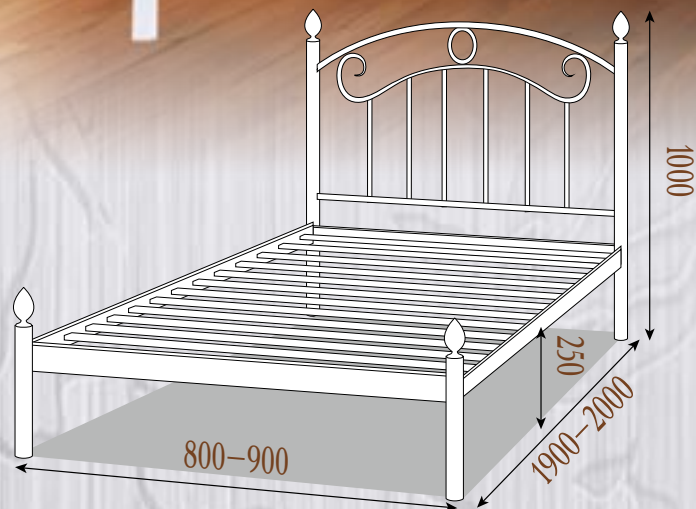

коричневый

* Для палитры «Bella Letto» используются деревянные заглушки в цвет изделия

Алана

кровать металлическая

Комплектация:

- Стандартные металлические ламели (шаг 90 мм);
- Ущажённые металлические ламели (шаг 45 мм);
- Буковые ламели (шаг 50 мм);
- Ущажённые буковые ламели (шаг 10 мм);
- ДВП подложка;
- Возможна комплектация подкатным ящиком