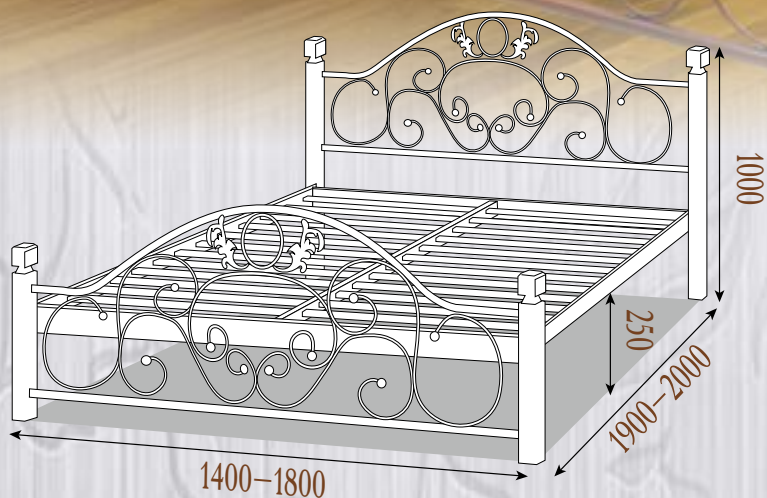

Франческа

кровать металлическая на деревянных ножках