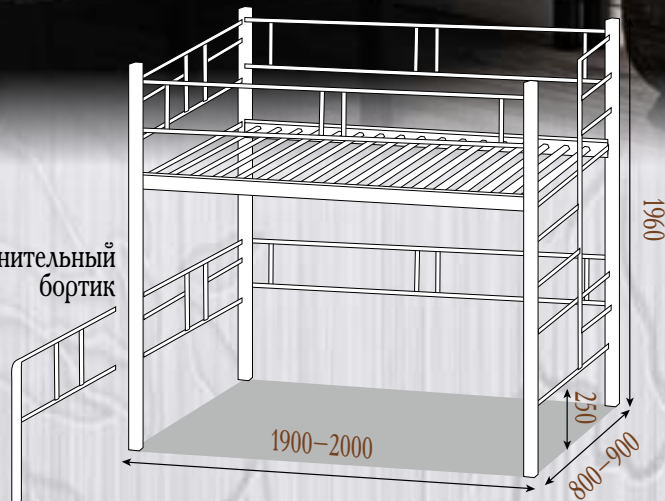

- Стандартные металлические ламели (шаг 90 мм);
- Ущипанные металлические ламели (шаг 45 мм);
- ДВП подложка;
- Возможна комплектация подкатным ящиком

кровать металлическая двухъярусная

Дабл
гердак

Дополнительный бортик