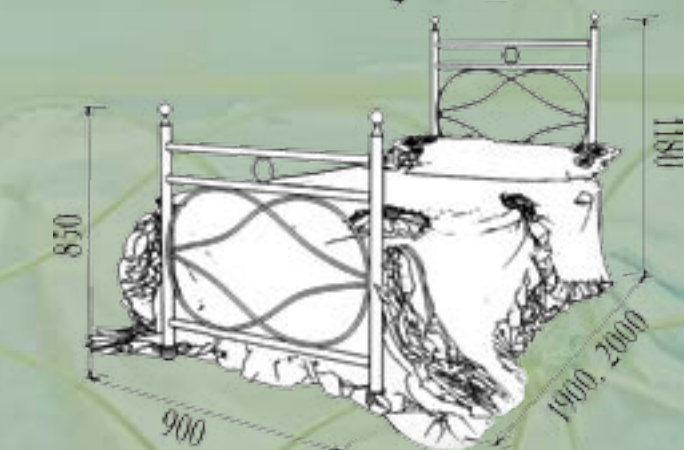

Тумба *Висенга*
(ящик из массива дерева)

Комплектация:

- Уточнённые металлические ламели (шаг 45 мм);
- Буковые ламели (шаг 50 мм);
- Уточнённые буковые ламели (шаг 10 мм);
- ДВП подложка;
- Возможна комплектация подкатным ящиком