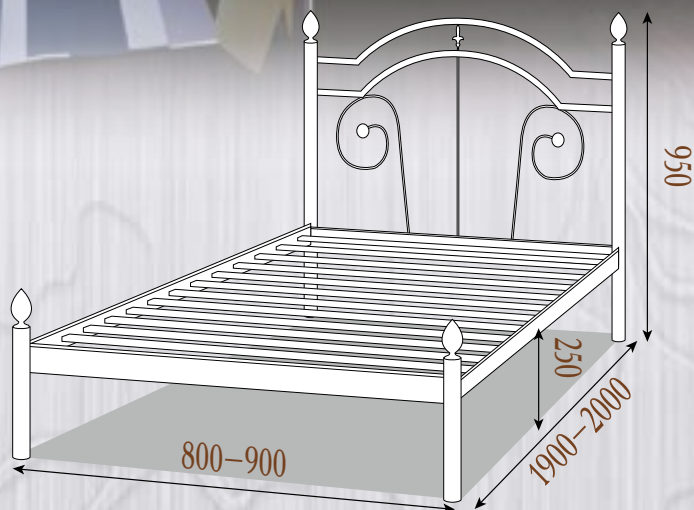

Диана

кровать металлическая