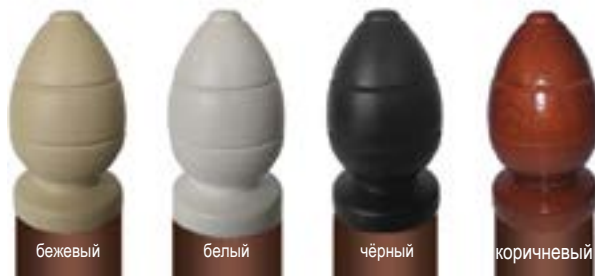

* Для палитры «Bella Letto» используются деревянные заглушки в цвет изделия

Доступно во всех цветах

Палитра цветов «Металл-дизайн»

Палитра цветов «Bella Letto» *

Палитра цветов «Структура»