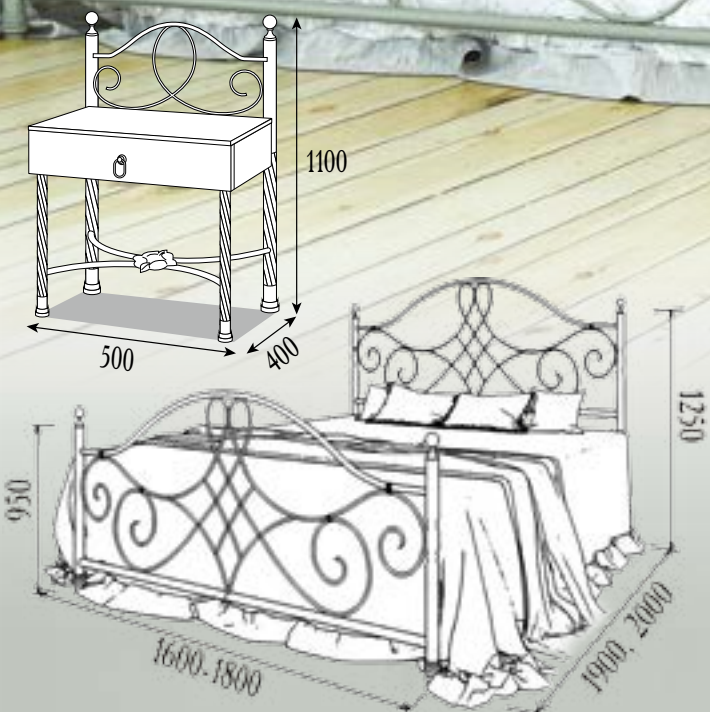

Parma

кровать металлическая

Комплектация:

- Уточнённые металлические ламели (шаг 45 мм);
- Буковые ламели (шаг 50 мм);
- Уточнённые буковые ламели (шаг 10 мм);
- ДВП подложка;
- Возможна комплектация подкатным ящиком

Комплектуется деревянными заглушками в форме шара окрашенные в цвета кроватей

Доступно во всех цветах

Палитра цветов «Металл-дизайн» *

Палитра цветов «Bella Letto»

Палитра цветов «Структура» *

* для палитр «Металл-Дизайн» и «Структура» используются заглушки белого, бежевого, черного и коричневого цветов