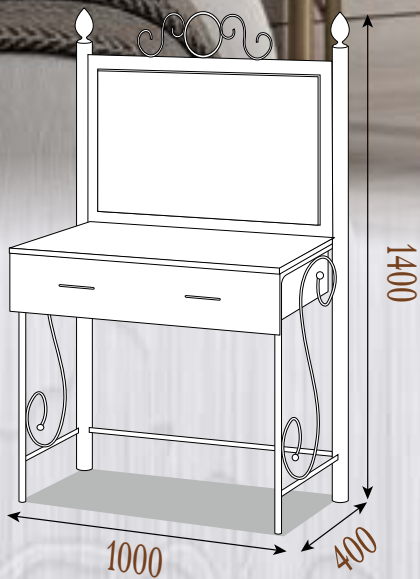

Трюмо металлическое

с ящиком из ДСП
(коричневый, бежевый,
белый, черный)

Пуф

с мягкой сидухой
из экокожи
(коричневый, бежевый,
белый, черный)