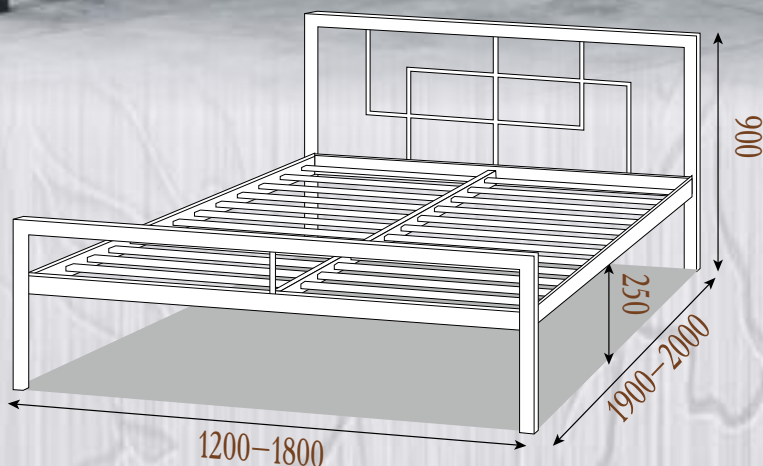

Квадра

кровать металлическая

Доступно в цветах:

черный бархат   белый бархат   золото

металлик

индустриальная сталь

Комплектация:

- Стандартные металлические ламели (шаг 90 мм);
- Учащённые металлические ламели (шаг 45 мм);
- Буковые ламели (шаг 50 мм);
- Учащённые буковые ламели (шаг 10 мм);
- ДВП подложка;
- Возможна комплектация подкатным ящиком