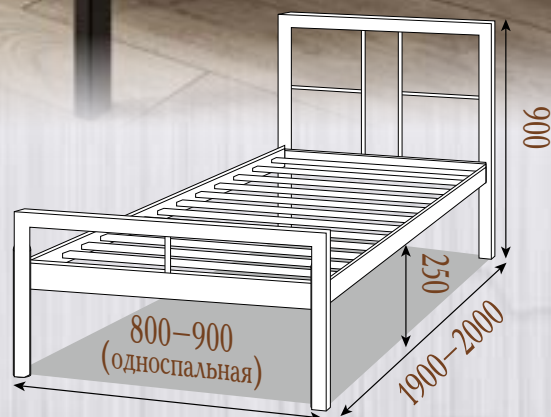

Комплектация чердака:

- Стандартные металлические ламели (шаг 90 мм);
- Угущенные металлические ламели (шаг 45 мм);
- ДВП подложка;

Доступно в цветах:

черный бархат

белый бархат

золото

металлик

индустриальная сталь

Дабл

Кровать металлическая

Доступно в цветах:

черный бархат белый бархат золото

металлик

индустриальная сталь

Комплектация:

- Стандартные металлические ламели (шаг 90 мм);
- Учащённые металлические ламели (шаг 45 мм);
- Буковые ламели (шаг 50 мм);
- Учащённые буковые ламели (шаг 10 мм);
- ДВП подложка;
- Возможна комплектация подкатным ящиком