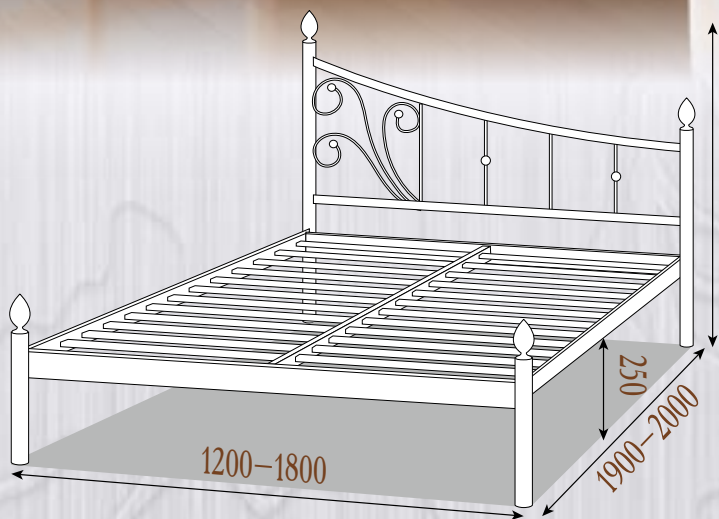

Калипсо

кровать металлическая

Комплектация:

- Стандартные металлические ламели (шаг 90 мм);
- Уточнённые металлические ламели (шаг 45 мм);
- Буковые ламели (шаг 50 мм);
- Уточнённые буковые ламели (шаг 10 мм);
- ДВП подложка;
- Возможна комплектация подкатным ящиком

Комплектуется деревянными заглушками в форме свечки

Доступно во всех цветах

Палитра цветов «Металл-дизайн»

Палитра цветов «Bella Letto» *

Палитра цветов «Структура»

* Для палитры «Bella Letto» используются деревянные заглушки в цвет изделия