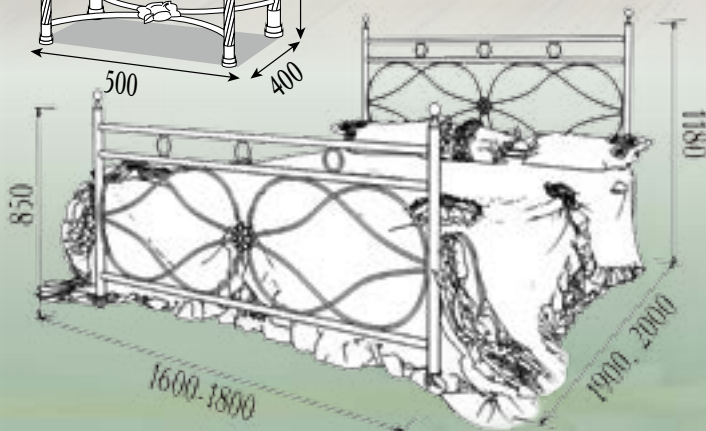

Тумба *Висенга*
(ящик из массива дерева)

Комплектация:

- Уточнённые металлические ламели (шаг 45 мм);
- Буковые ламели (шаг 50 мм);
- Уточнённые буковые ламели (шаг 10 мм);
- ДВП подложка;
- Возможна комплектация подкатным ящиком