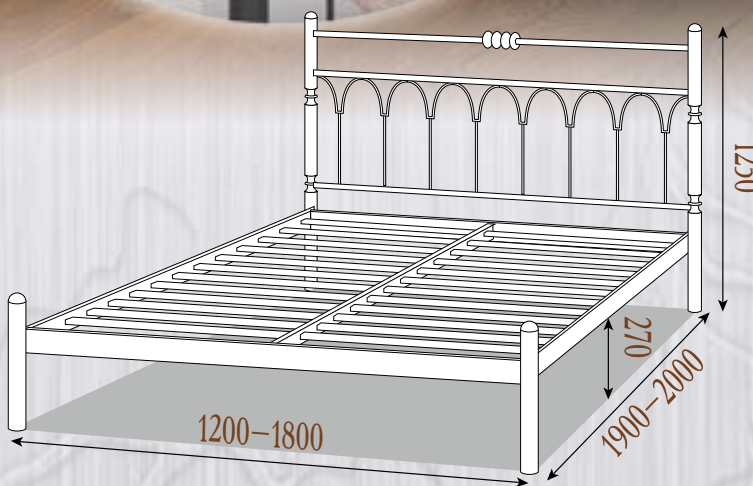

Тиффани

кровать металлическая

Комплектация:

- Стандартные металлические ламели (шаг 90 мм);
- Учащённые металлические ламели (шаг 45 мм);
- Буковые ламели (шаг 50 мм);
- Учащённые буковые ламели (шаг 10 мм);
- ДВП подложка;
- Возможна комплектация подкатным ящиком

Доступно во всех цветах

Палитра цветов «Металл-дизайн»

Палитра цветов «Bella Letto» *

Палитра цветов «Структура»

Комплектуется деревянными заглушками в форме шара окрашенные в цвета кроватей

* Для палитры «Bella Letto» используются деревянные заглушки в цвет изделия