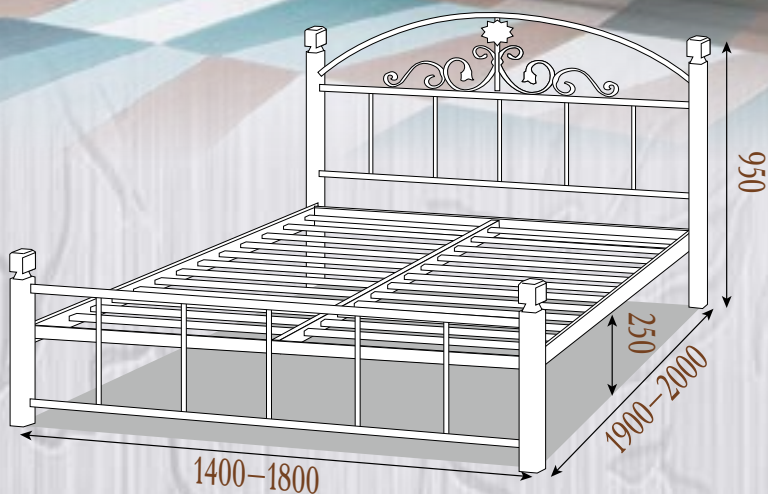

коричневый

Жасандра

кровать металлическая на деревянных ножках

Комплектация:

- Стандартные металлические ламели (шаг 90 мм);
- Учащённые металлические ламели (шаг 45 мм);
- Буковые ламели (шаг 50 мм);
- Учащённые буковые ламели (шаг 10 мм);
- ДВП подложка;
- Возможна комплектация подкатным ящиком