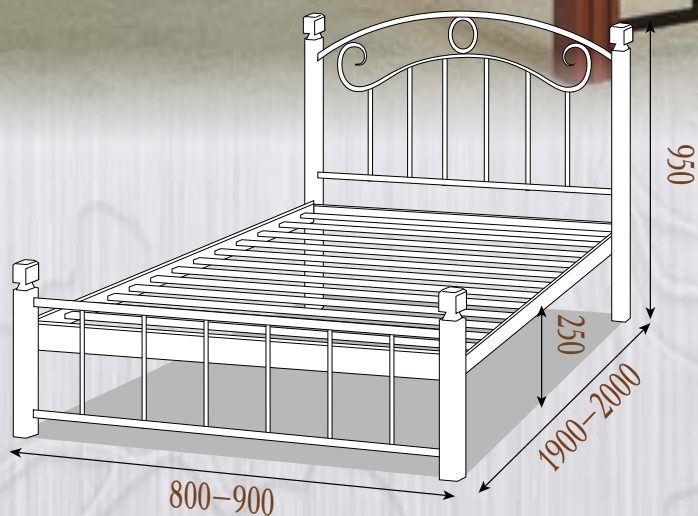

коричневый

Алана

кровать металлическая
на деревянных ножках

Комплектация:

- Стандартные металлические ламели (шаг 90 мм);
- Учащённые металлические ламели (шаг 45 мм);
- Буковые ламели (шаг 50 мм);
- Учащённые буковые ламели (шаг 10 мм);
- ДВП подложка;
- Возможна комплектация подкатным ящиком