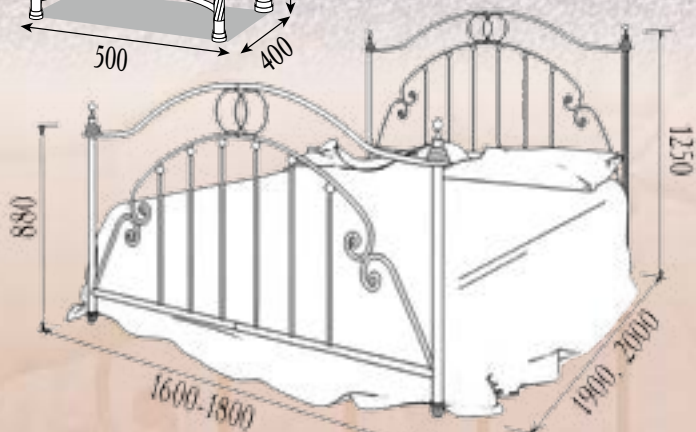

Firenze

кровать металлическая

Тумба *Firenze*
(ящик из массива дерева)

Комплектация:

- Уточнённые металлические ламели (шаг 45 мм);
- Буковые ламели (шаг 50 мм);
- Уточненные буковые ламели (шаг 10 мм);
- ДВП подложка;
- Возможна комплектация подкатным ящиком

Доступно во всех цветах

Палитра цветов «Металл-дизайн» *

Палитра цветов «Bella Letto»

Палитра цветов «Структура» *

Комплектуется деревянными заглушками в форме шара окрашенные в цвета кроватей

* для палитр «Металл-Дизайн» и «Структура» используются заглушки белого, бежевого, черного и коричневого цветов