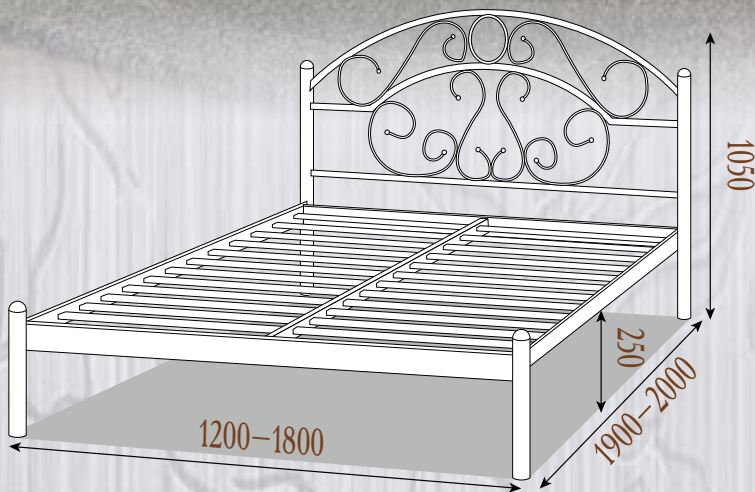

Скарлет

кровать металлическая

Комплектация:

- Стандартные металлические ламели (шаг 90 мм);
- Учащённые металлические ламели (шаг 45 мм);
- Буковые ламели (шаг 50 мм);
- Учащённые буковые ламели (шаг 10 мм);
- ДВП подложка;
- Возможна комплектация подкатным ящиком