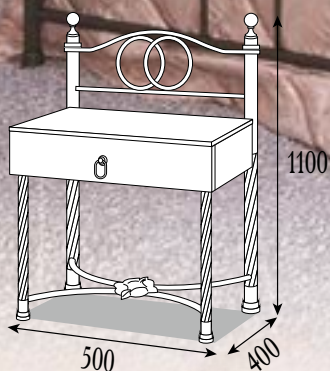

Firenze

кровать металлическая

Тумба *Firenze*
(ящик из массива дерева)

Комплектация:

- Уточнённые металлические ламели (шаг 45 мм);
- Буковые ламели (шаг 50 мм);
- Уточненные буковые ламели (шаг 10 мм);
- ДВП подложка;
- Возможна комплектация подкатным ящиком

Доступно во всех цветах

Палитра цветов «Металл-дизайн» *

Палитра цветов «Bella Letto»

Палитра цветов «Структура» *

Комплектуется деревянными заглушками в форме шара окрашенные в цвета кроватей

* для палитр «Металл-Дизайн» и «Структура» используются заглушки белого, бежевого, черного и коричневого цветов