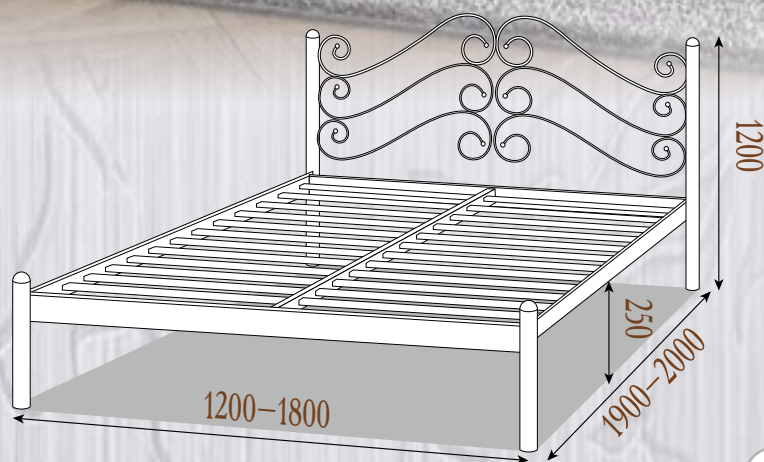

коричневый

* Для палитры «Bella Letto» используются деревянные заглушки в цвет изделия

Адель

кровать металлическая

Комплектация:

- Стандартные металлические ламели (шаг 90 мм);
- Учащённые металлические ламели (шаг 45 мм);
- Буковые ламели (шаг 50 мм);
- Учащённые буковые ламели (шаг 10 мм);
- ДВП подложка;
- Возможна комплектация подкатным ящиком