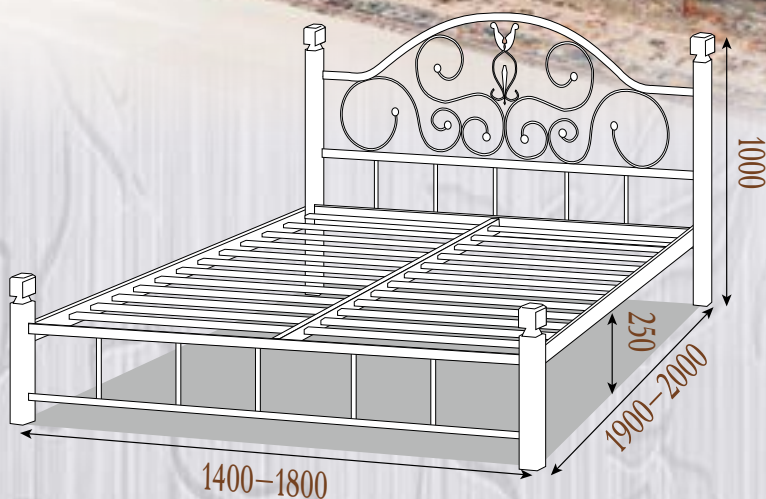

Анжелика

кровать металлическая
на деревянных ножках

Комплектация:

- Стандартные металлические ламели (шаг 90 мм);
- Учащённые металлические ламели (шаг 45 мм);
- Буковые ламели (шаг 50 мм);
- Учащённые буковые ламели (шаг 10 мм);
- ДВП подложка;
- Возможна комплектация подкатным ящиком

Доступно во всех цветах

Палитра цветов «Металл-дизайн»

Палитра цветов «Bella Letto»

Палитра цветов «Структура»

Комплектуется деревянными
ножками с фигурным
окончанием и фрезеровками