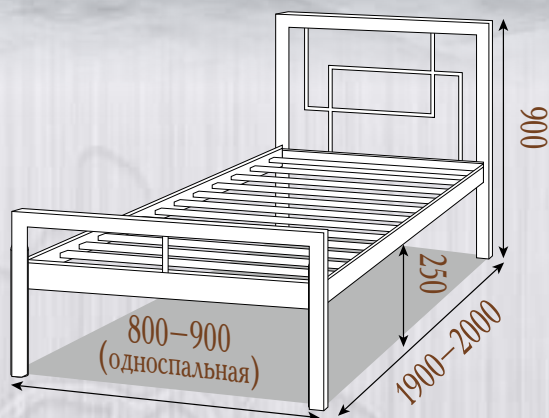

Квадра

кровать металлическая

Доступно в цветах:

черный бархат   белый бархат   золото

металлик

индустриальная сталь

Комплектация:

- Стандартные металлические ламели (шаг 90 мм);
- Учащённые металлические ламели (шаг 45 мм);
- Буковые ламели (шаг 50 мм);
- Учащённые буковые ламели (шаг 10 мм);
- ДВП подложка;
- Возможна комплектация подкатным ящиком