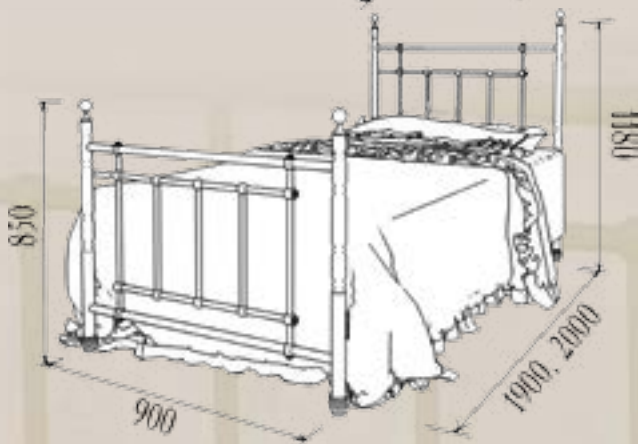

Napoli

Кровать металлическая

Тумба *Napoli*
(ящик из массива дерева)