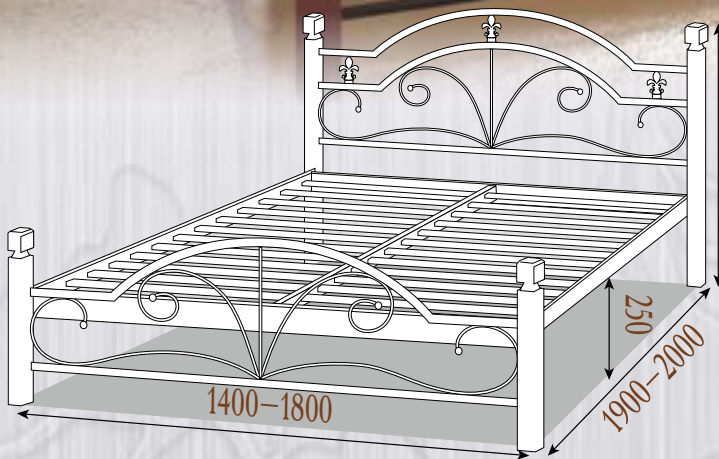

Доступно во всех цветах

Палитра цветов «Металл-дизайн»

Палитра цветов «Bella Letto»

Палитра цветов «Структура»

Комплектуется деревянными
ножками с фигурным
окончанием и фрезеровками

Диана

кровать металлическая
на деревянных ножках