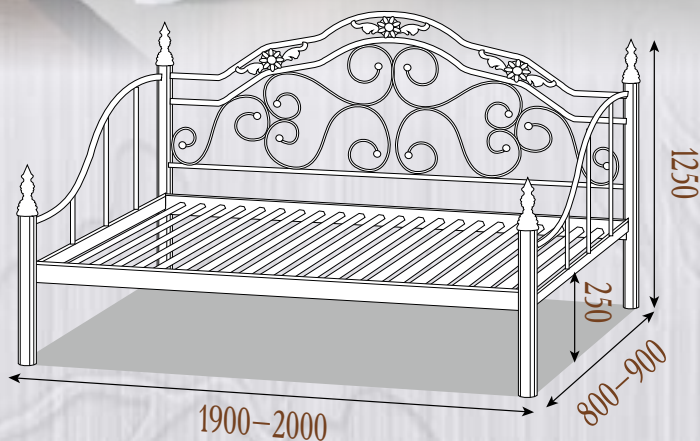

Леон

диван-кровать металлическая
на деревянных ножках