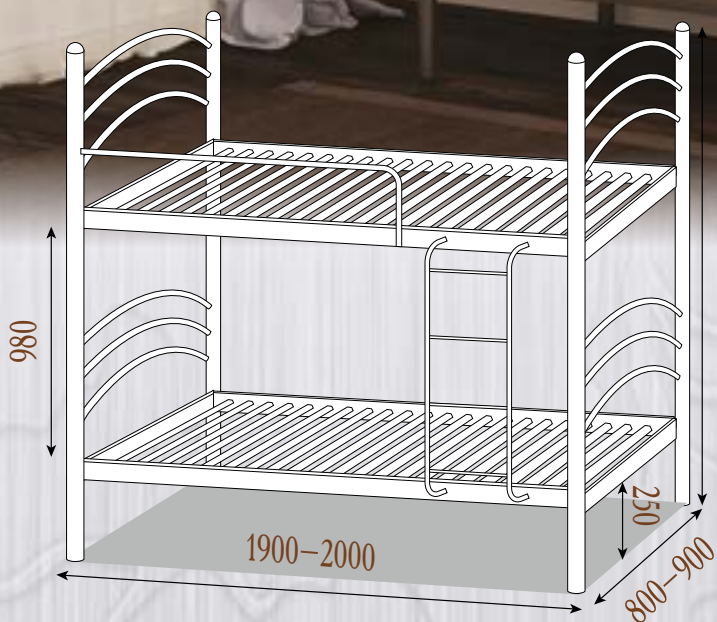

Мargarita

кровать двухъярусная (разборная 1+1)

Комплектация:

- Стандартные металлические ламели (шаг 90 мм);
- Уточнённые металлические ламели (шаг 45 мм);
- ДВП подложка;
- Возможна комплектация подкатным ящиком

Доступно во всех цветах

Палитра цветов «Металл-дизайн»

Палитра цветов «Bella Letto» *

Палитра цветов «Структура»