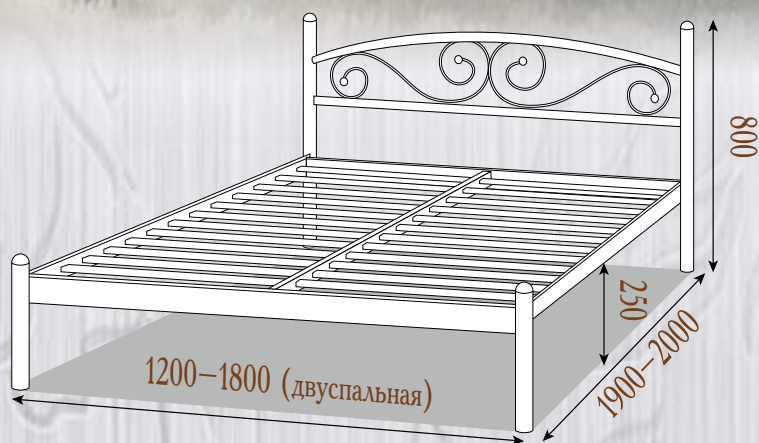

Вероника

кровать металлическая