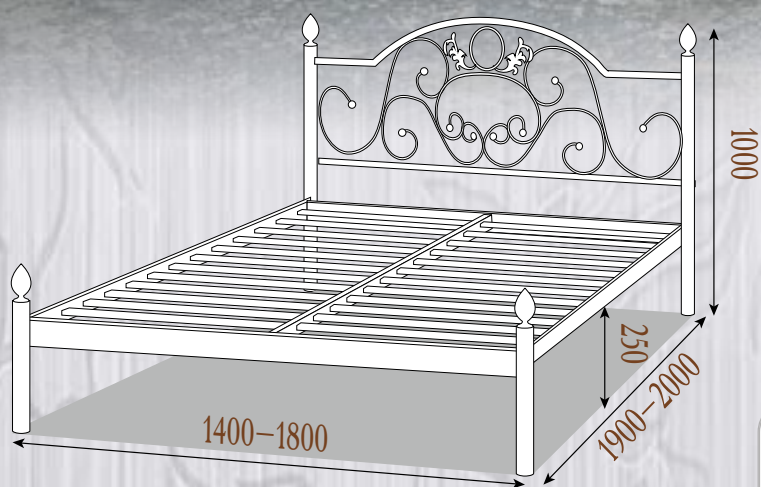

Бранческа

Кровать металлическая