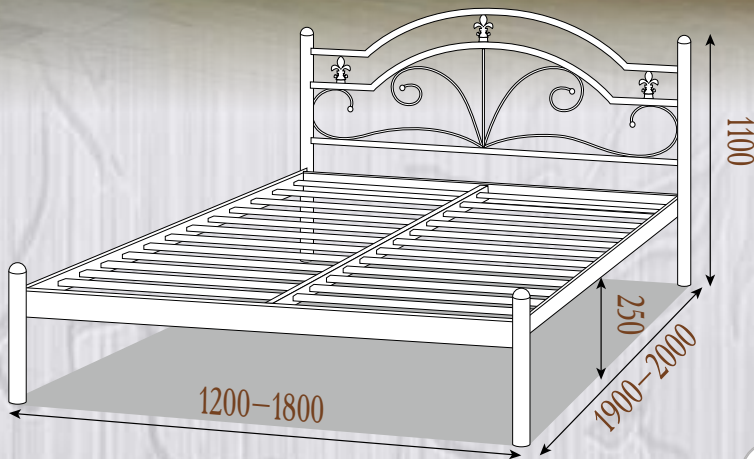

Диана

Кровать металлическая

Комплектация:

- Стандартные металлические ламели (шаг 90 мм);
- Ущёпённые металлические ламели (шаг 45 мм);
- Буковые ламели (шаг 50 мм);
- Ущёпённые буковые ламели (шаг 10 мм);
- ДВП подложка;
- Возможна комплектация подкатным ящиком