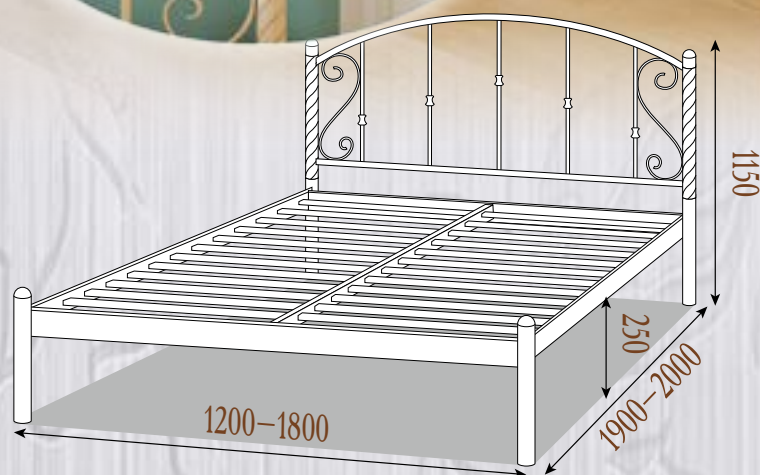

Шарлотта

кровать металлическая

Комплектация:

- Стандартные металлические ламели (шаг 90 мм);
- Учащённые металлические ламели (шаг 45 мм);
- Буковые ламели (шаг 50 мм);
- Учащённые буковые ламели (шаг 10 мм);
- ДВП подложка;
- Возможна комплектация подкатным ящиком