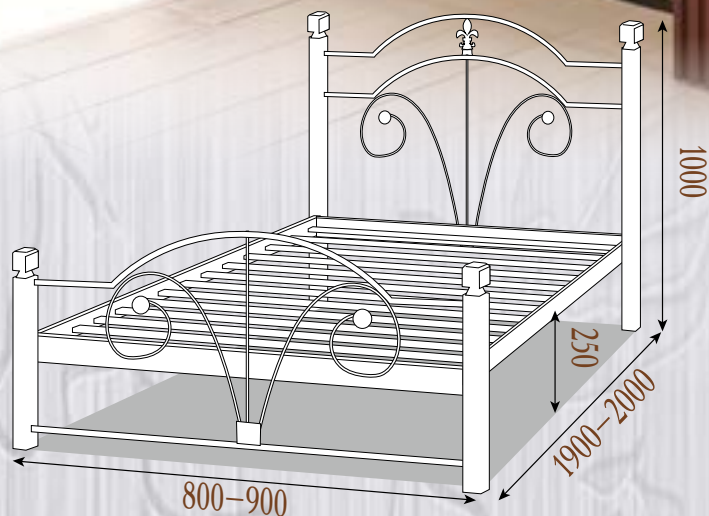

Комплектация:

- Стандартные металлические ламели (шаг 90 мм);
- Учащённые металлические ламели (шаг 45 мм);
- Буковые ламели (шаг 50 мм);
- Учащённые буковые ламели (шаг 10 мм);
- ДВП подложка;
- Возможна комплектация подкатным ящиком