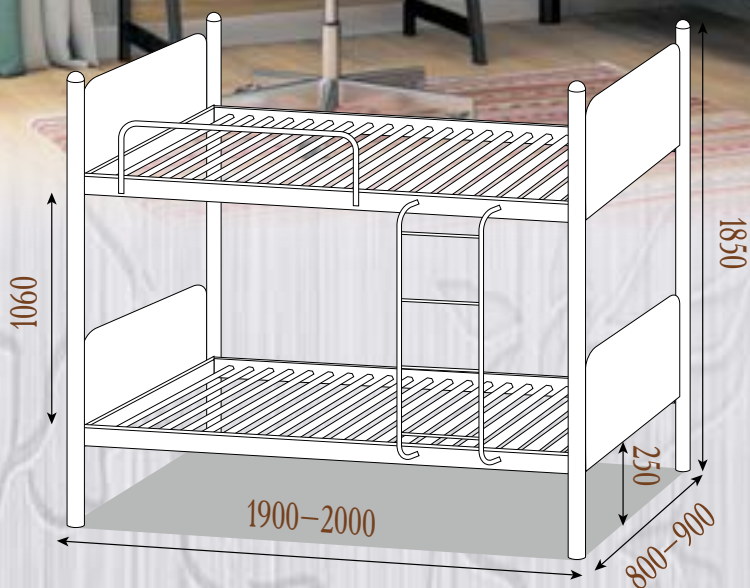

Доступно во всех цветах

Палитра цветов «Металл-дизайн»

Палитра цветов «Bella Letto» *

Палитра цветов «Структура»

Декор:
вставки из ДСП (бежевый, коричневый)

Комплектация:

- Стандартные металлические ламели (шаг 90 мм);
- Уточнённые металлические ламели (шаг 45 мм);
- ДВП подложка;
- Возможна комплектация подкатным ящиком