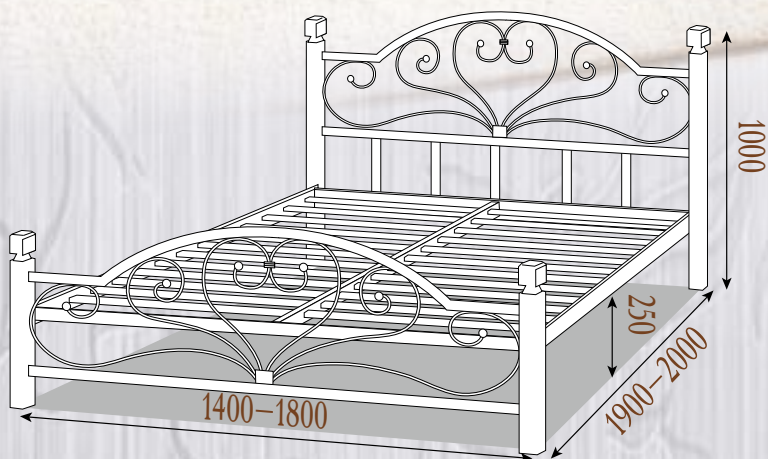

Джасконда

кровать металлическая
на деревянных ножках