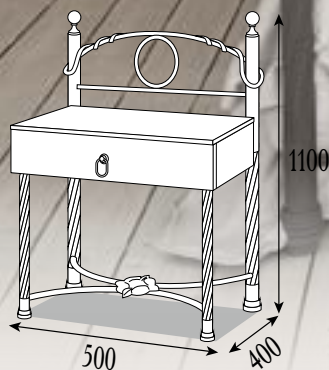

Toskana

Кровать металлическая

Тумба *Toskana*
(ящик из массива дерева)