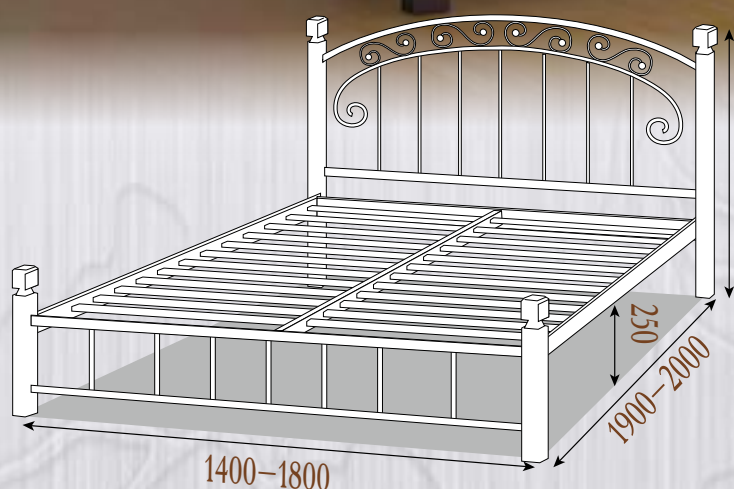

Арина

Кровать металлическая
на деревянных ножках

Комплектация:

- Стандартные металлические ламели (шаг 90 мм);
- Учащённые металлические ламели (шаг 45 мм);
- Буковые ламели (шаг 50 мм);
- Учащённые буковые ламели (шаг 10 мм);
- ДВП подложка;
- Возможна комплектация подкатным ящиком

Доступно во всех цветах

Палитра цветов «Металл-дизайн»

Палитра цветов «Bella Letto»

Палитра цветов «Структура»

Комплектуется деревянными
ножками с фигурным
окончанием и фрезеровками