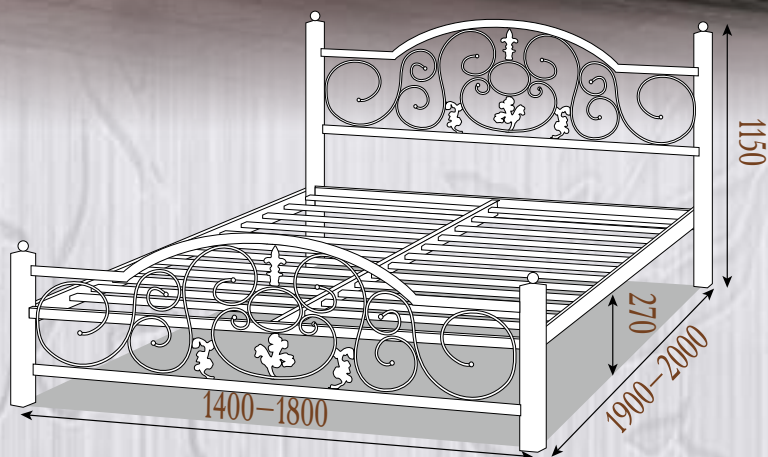

Надежда

Кровать металлическая

Доступно во всех цветах

Палитра цветов «Металл-дизайн»

Палитра цветов «Bella Letto»

Палитра цветов «Структура»

Комплектация:

- Стандартные металлические ламели (шаг 90 мм);
- Учащённые металлические ламели (шаг 45 мм);
- Буковые ламели (шаг 50 мм);
- Учащённые буковые ламели (шаг 10 мм);
- ДВП подложка;
- Возможна комплектация подкатным ящиком