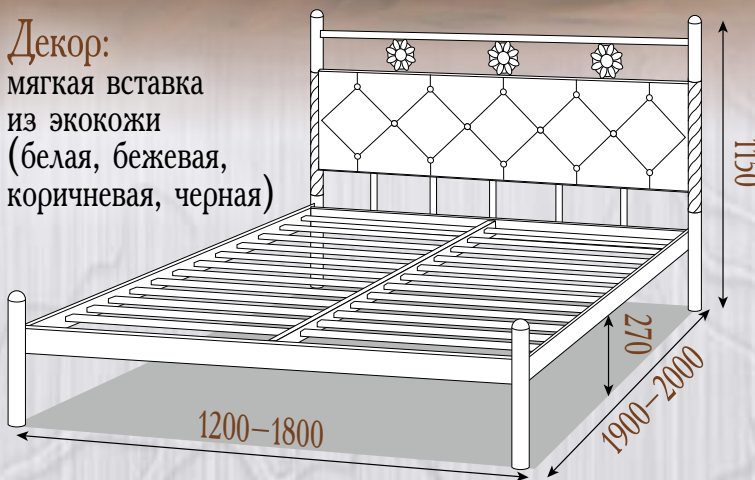

Декор:
мягкая вставка
из экокожи
(белая, бежевая,
коричневая, черная)

Комплектация:

- Стандартные металлические ламели (шаг 90 мм);
- Учащённые металлические ламели (шаг 45 мм);
- Буковые ламели (шаг 50 мм);
- Учащённые буковые ламели (шаг 10 мм);
- ДВП подложка;
- Возможна комплектация подкатным ящиком

Доступно во всех цветах

Палитра цветов «Металл-дизайн»

Палитра цветов «Bella Letto» *

Палитра цветов «Структура»