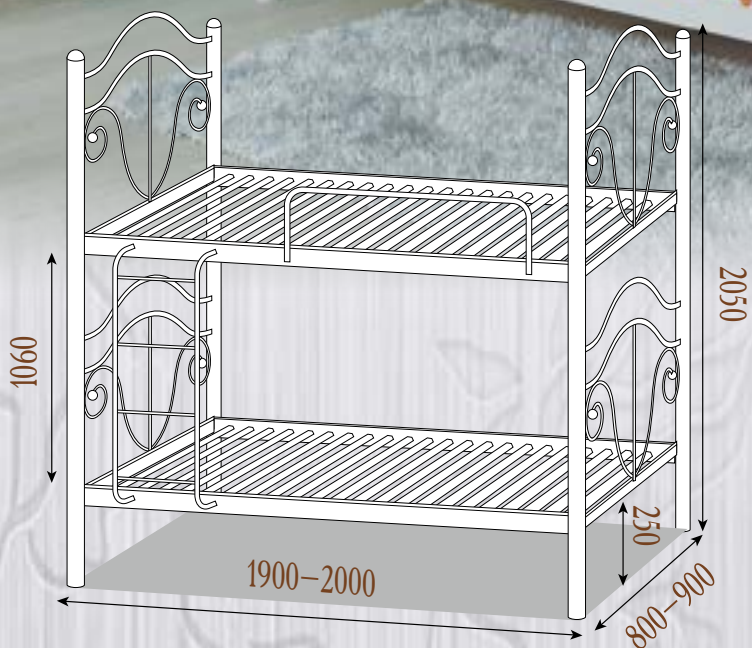

Палитра цветов «Bella Letto»

Палитра цветов «Структура»

Комплектуется деревянными
ножками с фигурным
окончанием и фрезеровками

Дуана

кровать металлическая двухъярусная

Комплектация:

- Стандартные металлические ламели (шаг 90 мм);
- Уточнённые металлические ламели (шаг 45 мм);
- ДВП подложка;
- Возможна комплектация подкатным ящиком