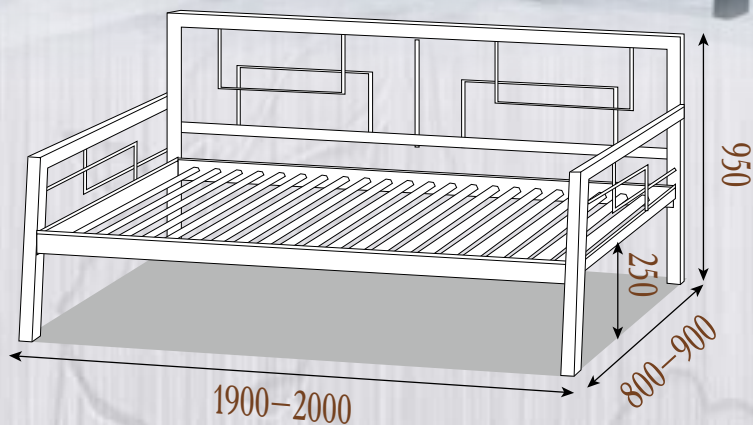

Квадро

диван-кровать металлическая

Доступно в цветах:

черный бархат   белый бархат   золото

металлик

индустриальная сталь

Комплектация:

- Стандартные металлические ламели (шаг 90 мм);
- Учащённые металлические ламели (шаг 45 мм);
- Буковые ламели (шаг 50 мм);
- Учащённые буковые ламели (шаг 10 мм);
- ДВП подложка;
- Возможна комплектация подкатным ящиком