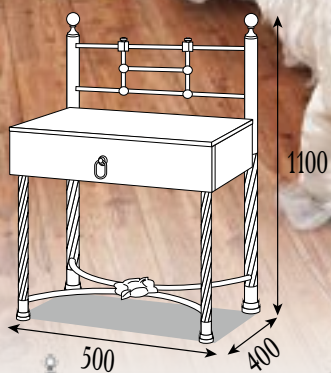

Napoli

Кровать металлическая

Тумба *Napoli*
(ящик из массива дерева)

Комплектация:

- Уточнённые металлические ламели (шаг 45 мм);
- Буковые ламели (шаг 50 мм);
- Уточнённые буковые ламели (шаг 10 мм);
- ДВП подложка;
- Возможна комплектация подкатным ящиком