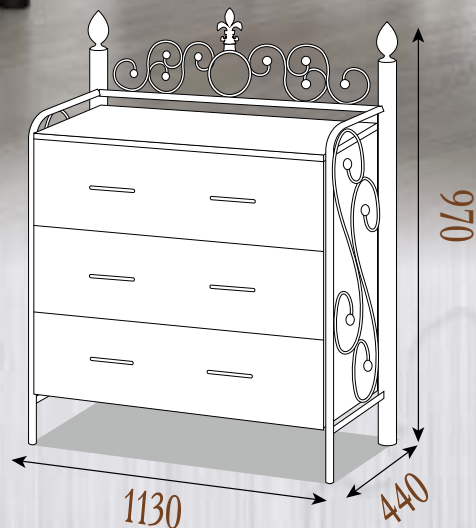

Комод металлический

с ящиком из ДСП
(коричневый, бежевый, белый, черный)

Пуф прикроватный металлический

с мягкой сидухкой из экокожи
(коричневый, бежевый, белый, черный)