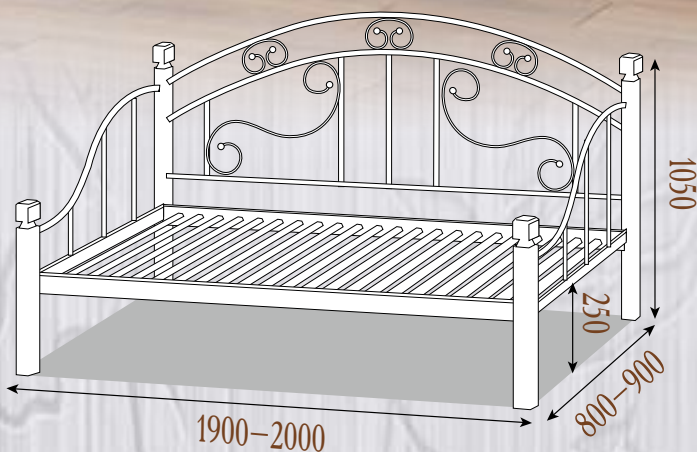

Орфей

диван-кровать металлическая на деревянных ножках

Комплектация:

- Стандартные металлические ламели (шаг 90 мм);
- Ущипанные металлические ламели (шаг 45 мм);
- Буковые ламели (шаг 50 мм);
- Ущипанные буковые ламели (шаг 10 мм);
- ДВП подложка;
- Возможна комплектация подкатным ящиком

Доступно во всех цветах

Палитра цветов «Металл-дизайн»

Палитра цветов «Bella Letto»

Палитра цветов «Структура»

Комплектуется деревянными ножками с фигурным окончанием и фрезеровками