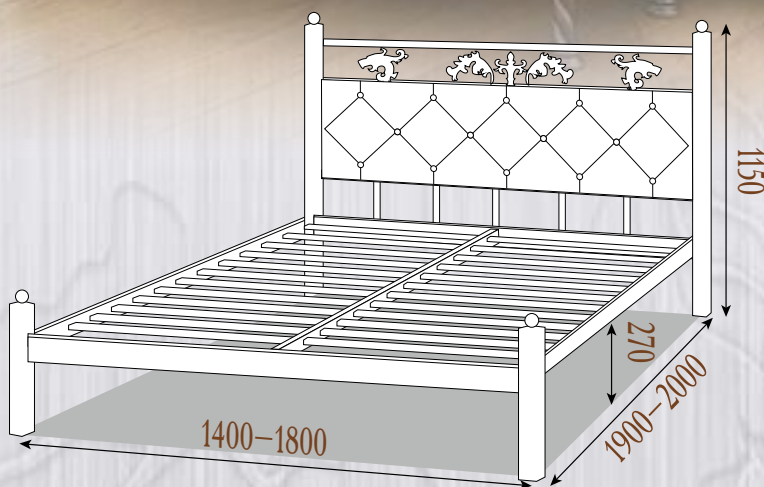

Доступно во всех цветах

Палитра цветов «Металл-дизайн»

Палитра цветов «Bella Letto»

Палитра цветов «Структура»

Комплектация:

- Стандартные металлические ламели (шаг 90 мм);
- Уточненные металлические ламели (шаг 45 мм);
- Буковые ламели (шаг 50 мм);
- Уточненные буковые ламели (шаг 10 мм);
- ДВП подложка;
- Возможна комплектация подкатным ящиком