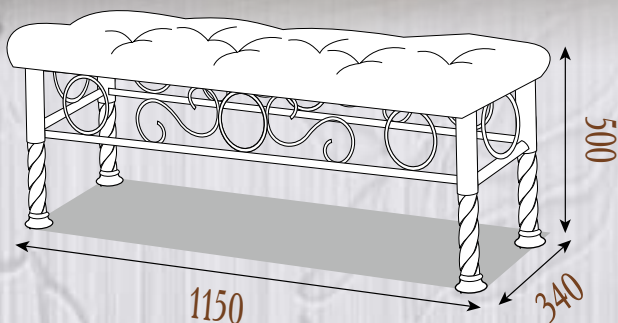

Комод металлический

с ящиком из ДСП
(коричневый, бежевый, белый, черный)

Пуф прикроватный металлический

с мягкой сидухкой из экокожи
(коричневый, бежевый, белый, черный)