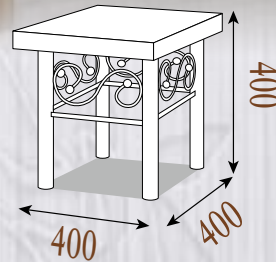

Трюмо металлическое

с ящиком из ДСП
(коричневый, бежевый,
белый, черный)

Пуф

с мягкой сидухой
из экокожи
(коричневый, бежевый,
белый, черный)