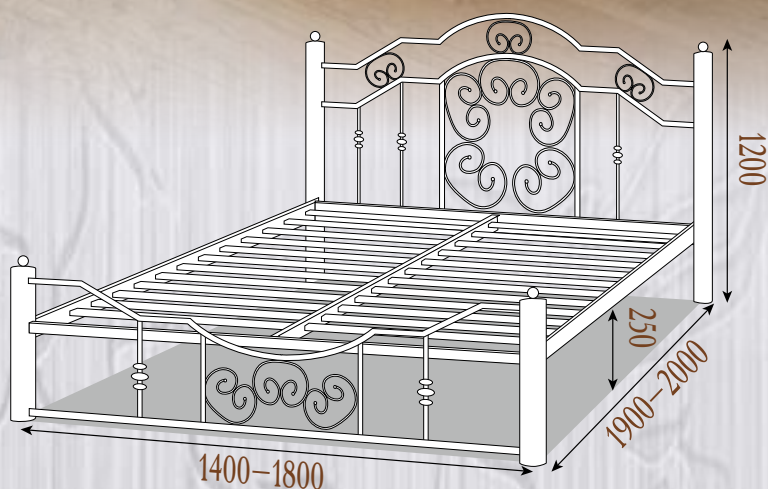

Жармен

кровать металлическая

Доступно во всех цветах

Палитра цветов «Металл-дизайн»

Палитра цветов «Bella Letto»

Палитра цветов «Структура»

Комплектация:

- Стандартные металлические ламели (шаг 90 мм);
- Учащённые металлические ламели (шаг 45 мм);
- Буковые ламели (шаг 50 мм);
- Учащённые буковые ламели (шаг 10 мм);
- ДВП подложка;
- Возможна комплектация подкатным ящиком