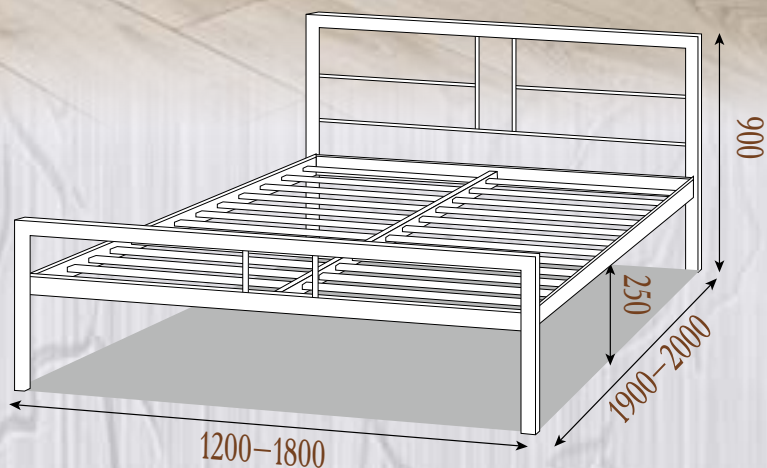

Комплектация чердака:

- Стандартные металлические ламели (шаг 90 мм);
- Угущенные металлические ламели (шаг 45 мм);
- ДВП подложка;

Доступно в цветах:

черный бархат

белый бархат

золото

металлик

индустриальная сталь

Дабл

Кровать металлическая

Доступно в цветах:

черный бархат белый бархат золото

металлик

индустриальная сталь

Комплектация:

- Стандартные металлические ламели (шаг 90 мм);
- Учащённые металлические ламели (шаг 45 мм);
- Буковые ламели (шаг 50 мм);
- Учащённые буковые ламели (шаг 10 мм);
- ДВП подложка;
- Возможна комплектация подкатным ящиком