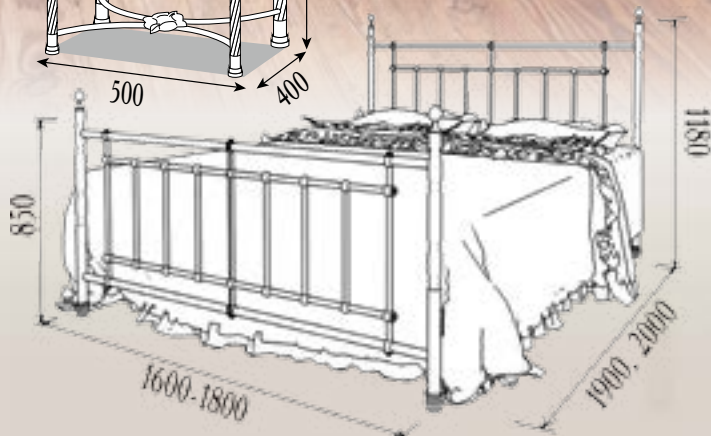

Napoli

Кровать металлическая

Тумба *Napoli*
(ящик из массива дерева)