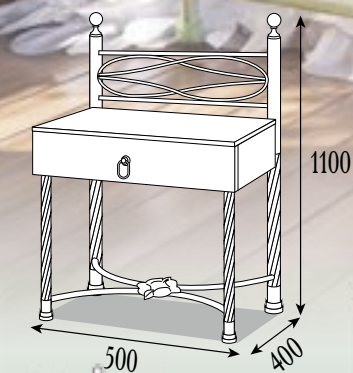

Тумба *Висенга*
(ящик из массива дерева)

Комплектация:

- Уточнённые металлические ламели (шаг 45 мм);
- Буковые ламели (шаг 50 мм);
- Уточнённые буковые ламели (шаг 10 мм);
- ДВП подложка;
- Возможна комплектация подкатным ящиком