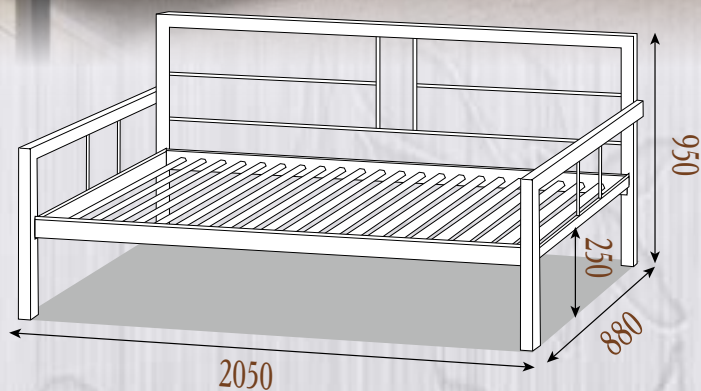

Дабл

ДИВАН МЕТАЛЛИЧЕСКИЙ

Доступно в цветах:

черный бархат   белый бархат   золото

металлик

индустриальная сталь

Комплектация:

- Стандартные металлические ламели (шаг 90 мм);
- Учащённые металлические ламели (шаг 45 мм);
- Буковые ламели (шаг 50 мм);
- Учащенные буковые ламели (шаг 10 мм);
- ДВП подложка;
- Возможна комплектация подкатным ящиком