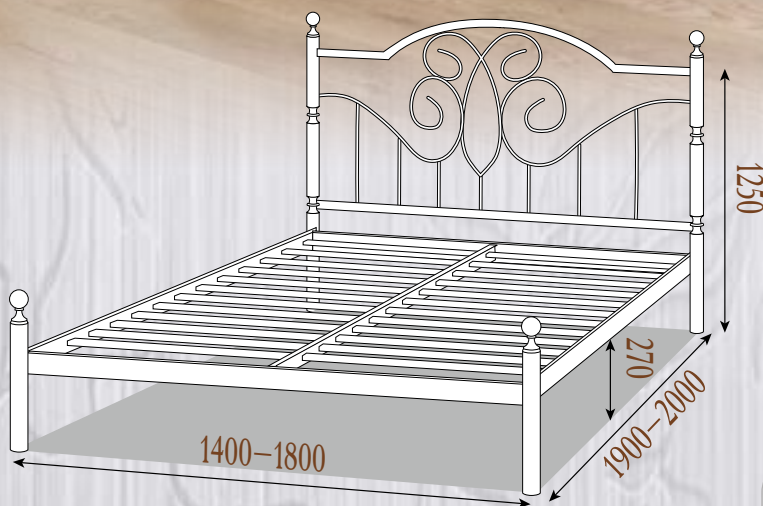

Орелша

кровать металлическая

Комплектация:

- Стандартные металлические ламели (шаг 90 мм);
- Ущённые металлические ламели (шаг 45 мм);
- Буковые ламели (шаг 50 мм);
- Ущённые буковые ламели (шаг 10 мм);
- ДВП подложка;
- Возможна комплектация подкатным ящиком