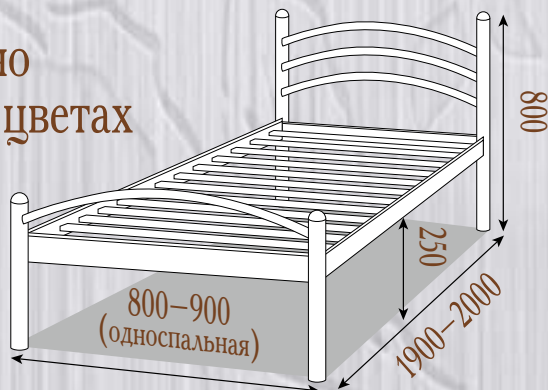

Палитра цветов «Структура»

Маргарита

кровать металлическая

Доступно
во всех цветах

Комплектация:

- Стандартные металлические ламели (шаг 90 мм);
- Учащённые металлические ламели (шаг 45 мм);
- Буковые ламели (шаг 50 мм);
- Учащённые буковые ламели (шаг 10 мм);
- ДВП подложка;
- Возможна комплектация подкатным ящиком