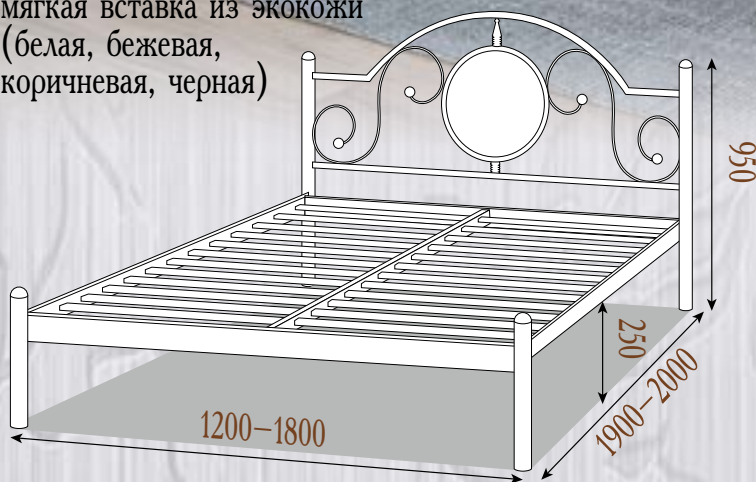

коричневый

* Для палитры «Bella Letto» используются деревянные заглушки в цвет изделия

Лаура

Кровать металлическая

Декор:
мягкая вставка из экокожи
(белая, бежевая,
коричневая, черная)

Комплектация:

- Стандартные металлические ламели (шаг 90 мм);
- Ущёпленные металлические ламели (шаг 45 мм);
- Буковые ламели (шаг 50 мм);
- Ущёпленные буковые ламели (шаг 10 мм);
- ДВП подложка;
- Возможна комплектация подкатным ящиком