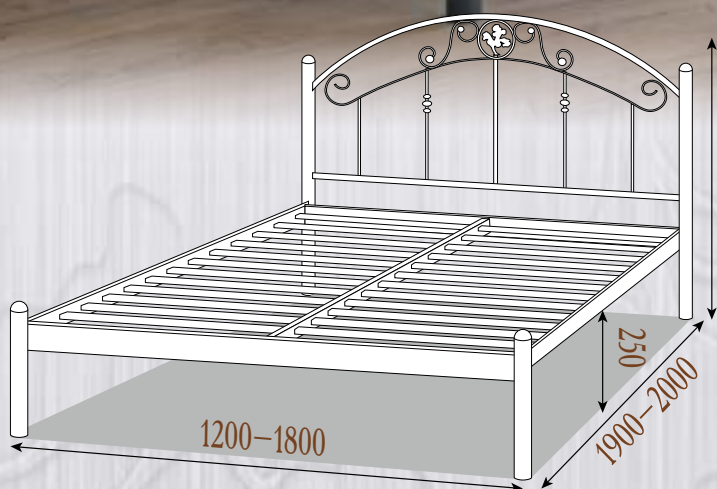

Комплектация:

- Стандартные металлические ламели (шаг 90 мм);
- Учащённые металлические ламели (шаг 45 мм);
- Буковые ламели (шаг 50 мм);
- Учащённые буковые ламели (шаг 10 мм);
- ДВП подложка;
- Возможна комплектация подкатным ящиком

Доступно во всех цветах

Палитра цветов «Металл-дизайн»

Палитра цветов «Bella Letto» *

Палитра цветов «Структура»